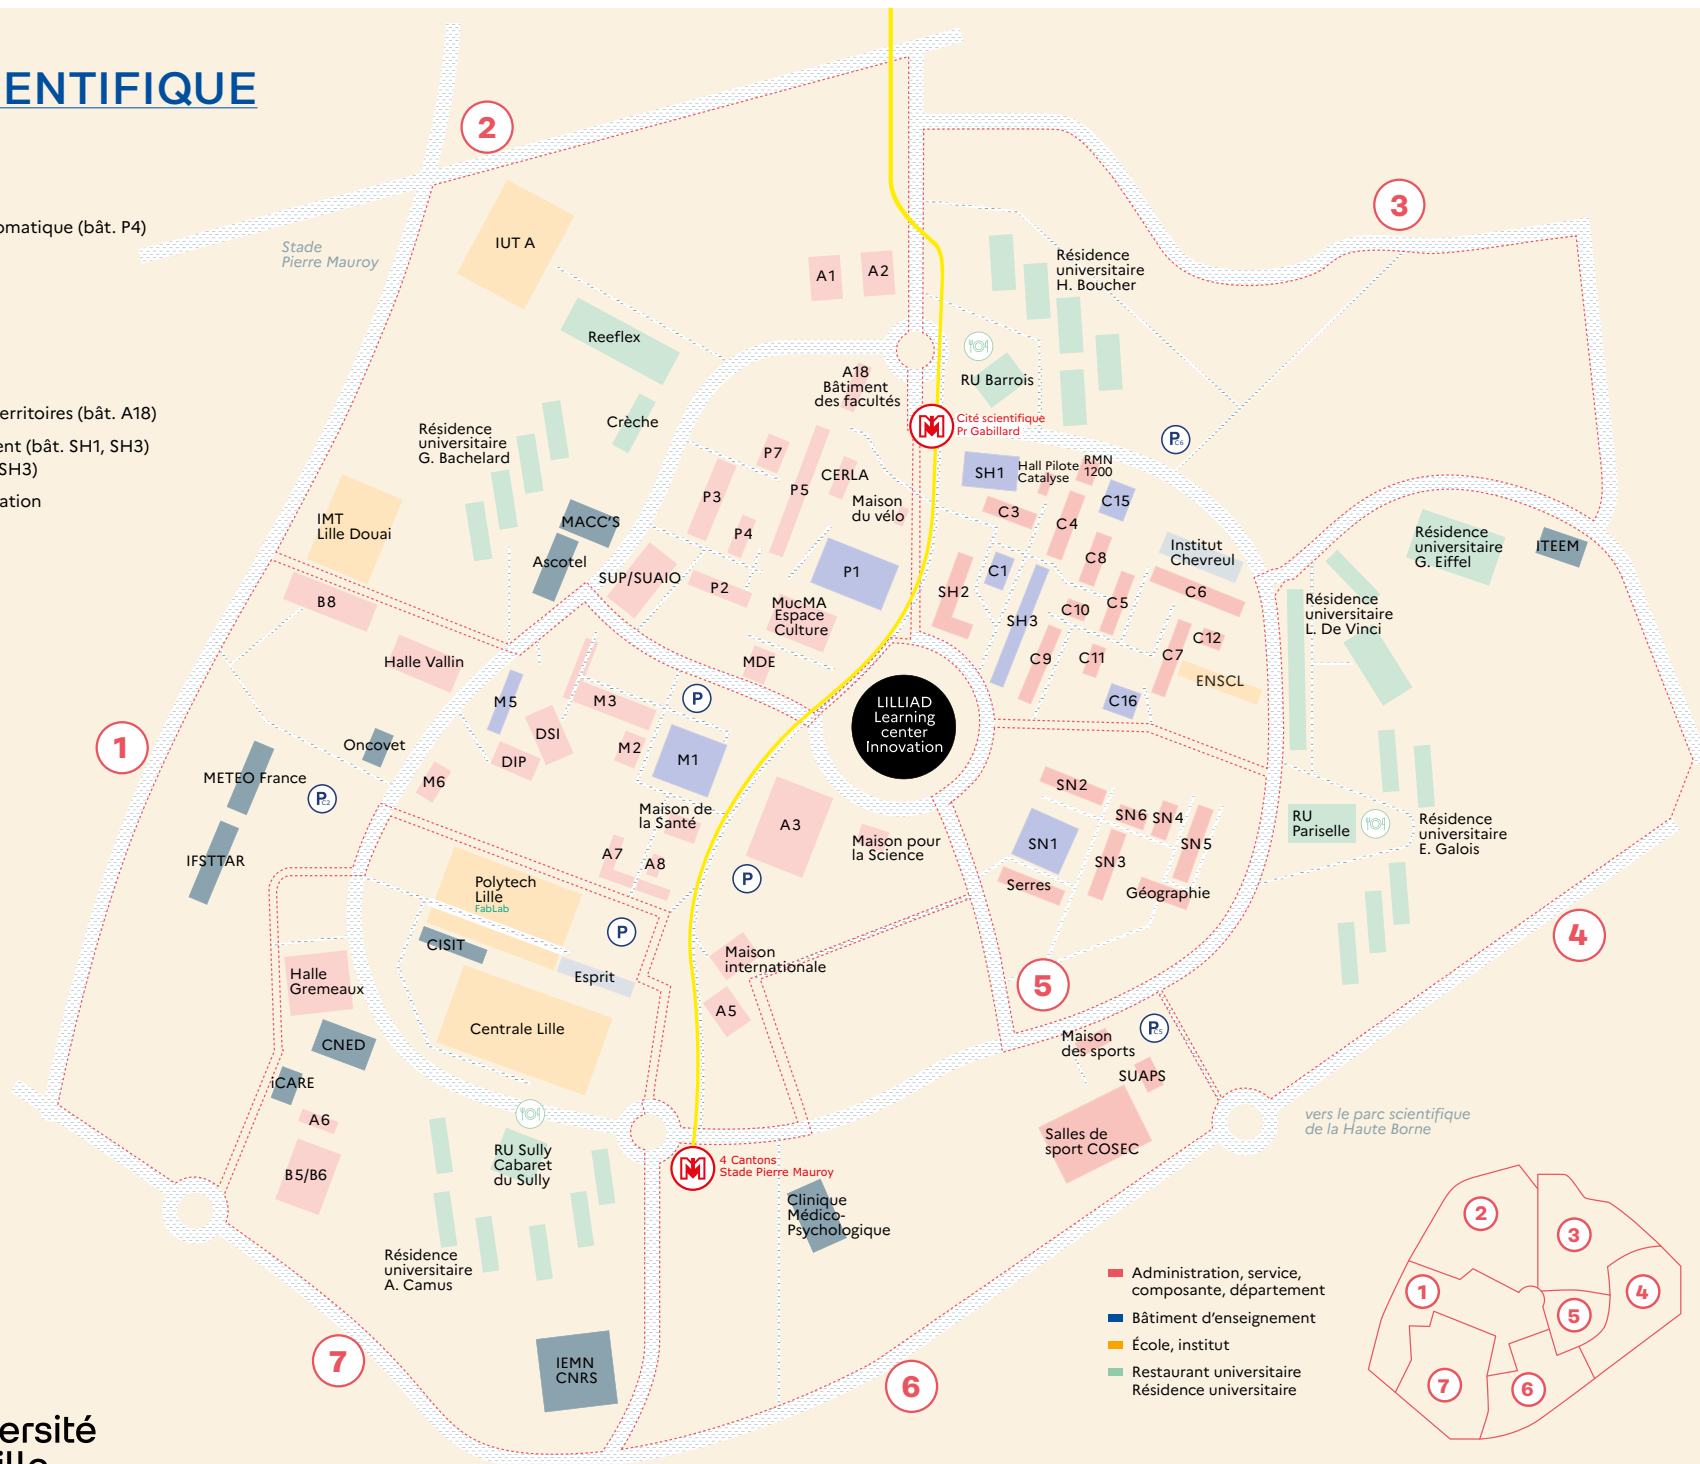

CAMPUS CITÉ SCIENTIFIQUE

Faculté des sciences et technologies (bât. A18)

Département Biologie (bât. SN3)

Département Chimie (bât. C5)

Département Électronique, énergie électrique, automatique (bât. P4)

Département Informatique (bât. M3)

Département Mathématiques (bât. M2)

Département Mécanique (bât. M3)

Département Physique (bât. P5)

Département Sciences de la Terre (bât. SN5)

Faculté des sciences économiques, sociales et des territoires (bât. A18)

Institut des sciences économiques et du management (bât. SH1, SH3)

Institut de sociologie et d'anthropologie (bât. SH1, SH3)

Département Sciences de l'éducation et de la formation des adultes (bât. B6)

- Administration, service, composante, département
- Bâtiment d'enseignement
- École, institut
- Restaurant universitaire
Résidence universitaire